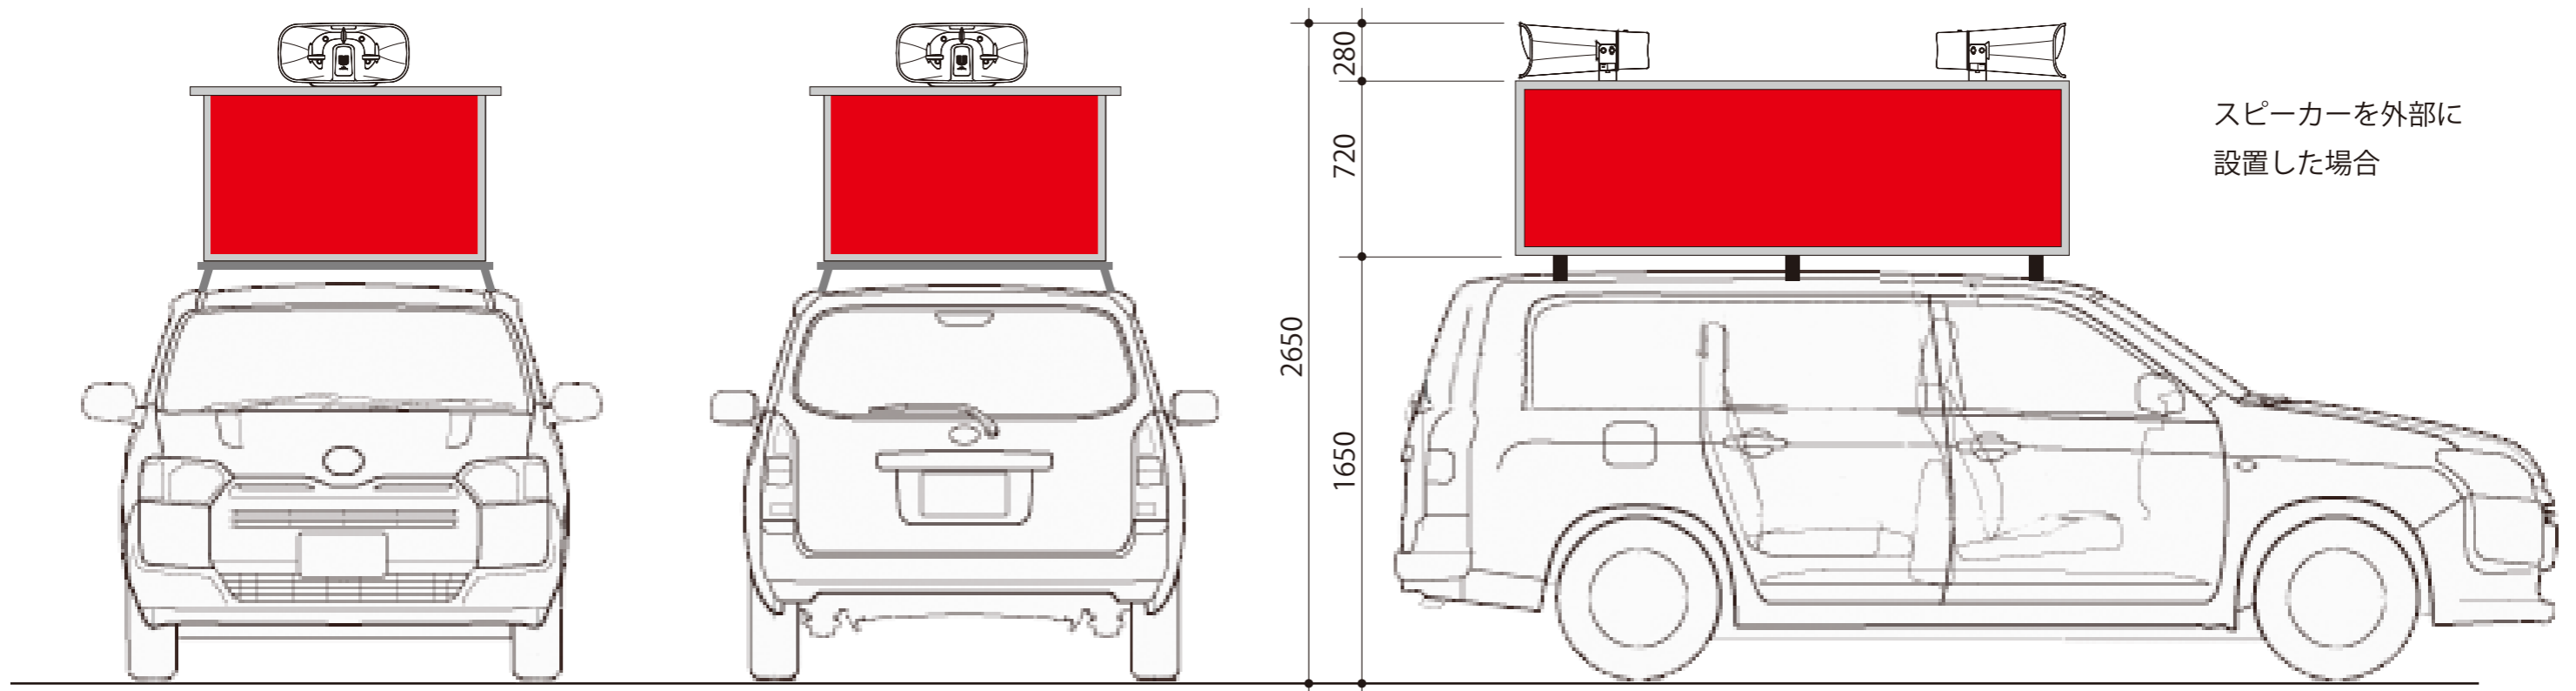

<プロボックス> 看板標準サイズ、スピーカー内蔵型

<プロボックス> 看板標準サイズ、スピーカー天井型

看板外寸 【左右】 W2000×H720 【前後】 W1150×H720

看板見寸 【左右】 W1924×H644 【前後】 W1074×H644