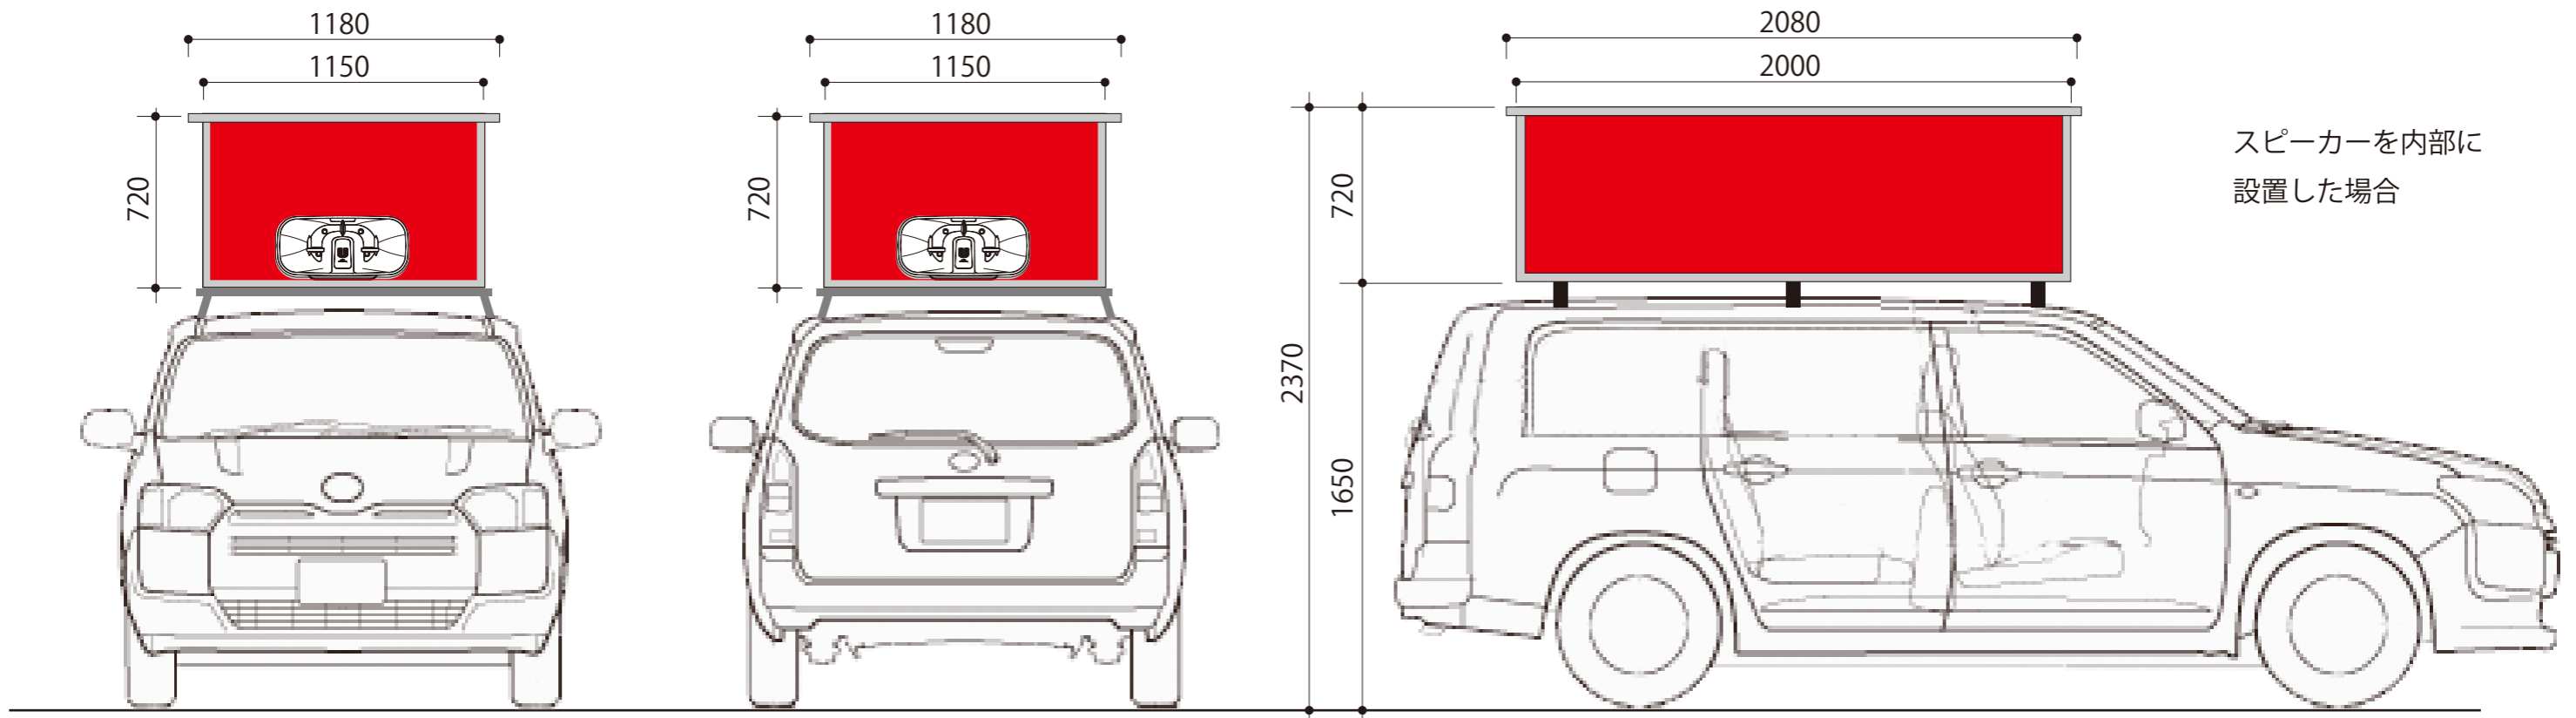

<プロボックス> 看板標準サイズ、スピーカー内蔵型

<プロボックス> 看板標準サイズ、スピーカー天井型

看板外寸 【左右】 W2000×H720 【前後】 W1150×H720

看板見寸 【左右】 W1924×H644 【前後】 W1074×H644