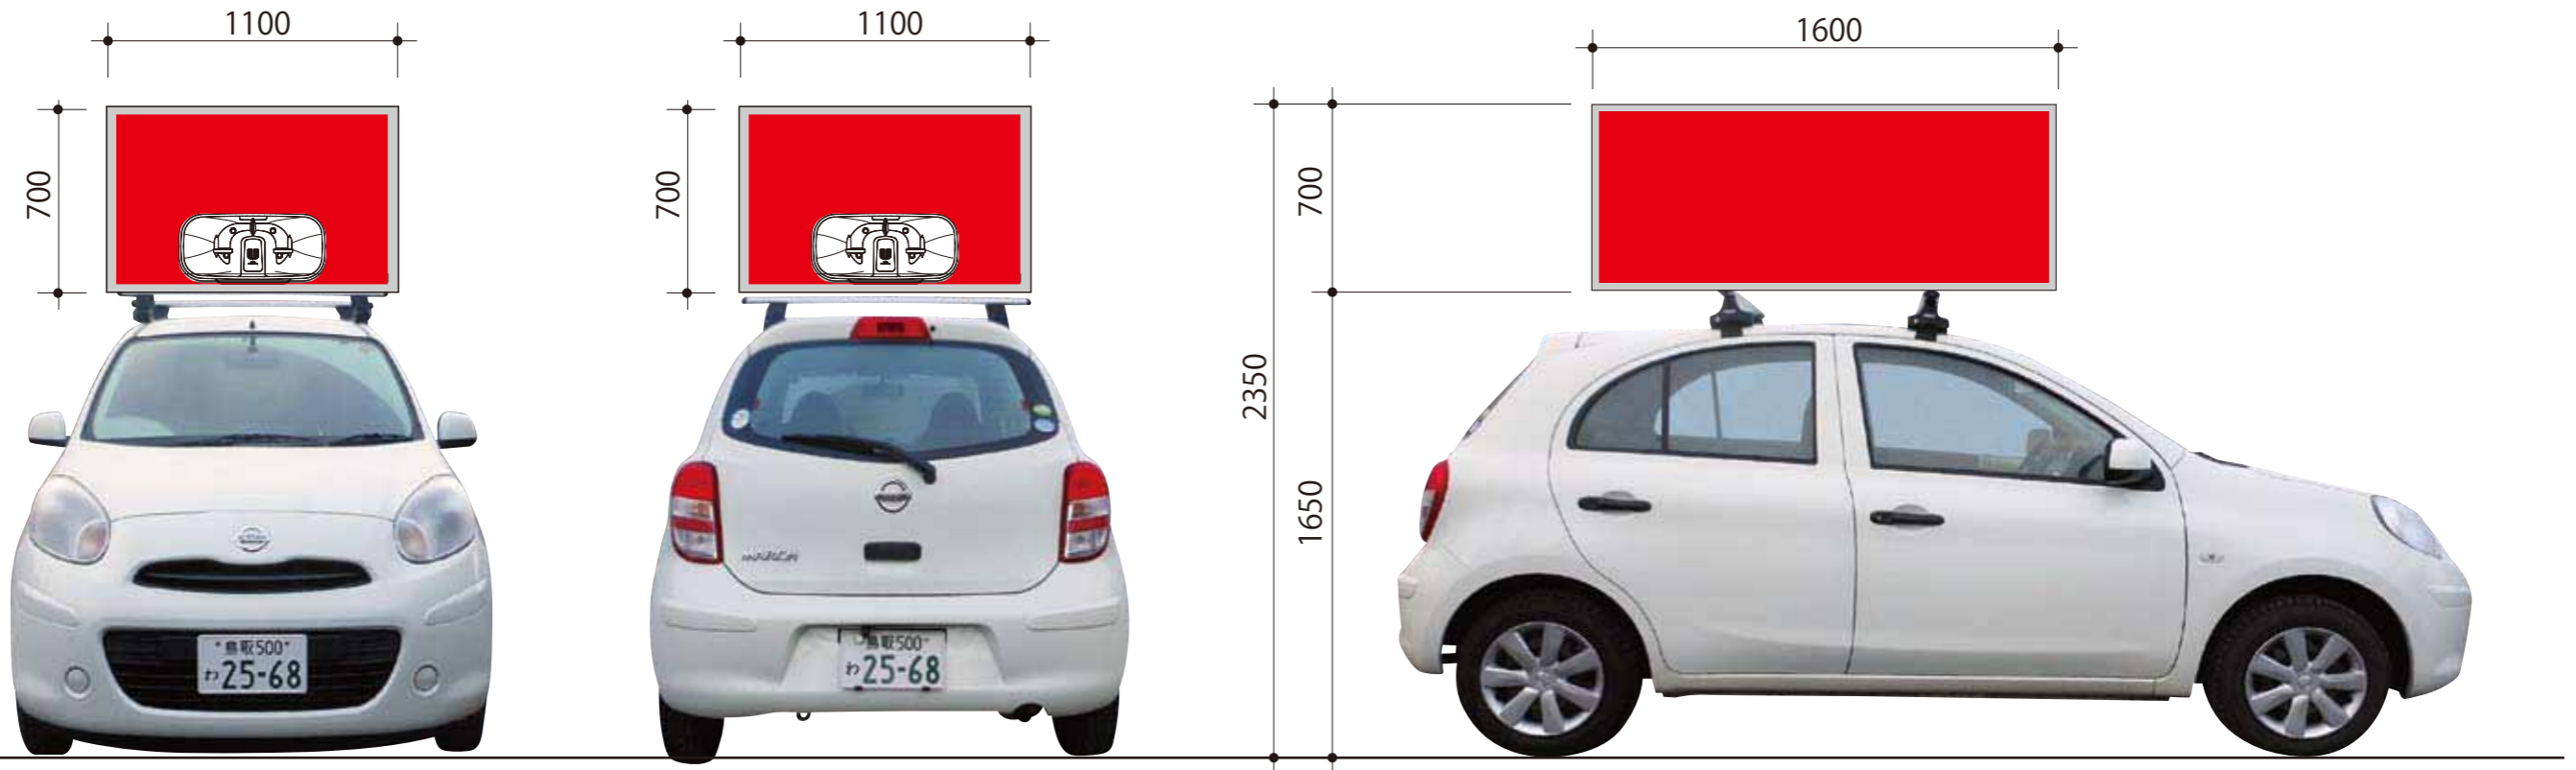

<マーチ> 看板デカデカサイズ、スピーカー内蔵型

前後表示例（スピーカー部分には表示できません）

看板外寸 【左右】 W1600×H700 【前後】 W1100×H700
 看板見寸 【左右】 W1524×H624 【前後】 W1024×H624