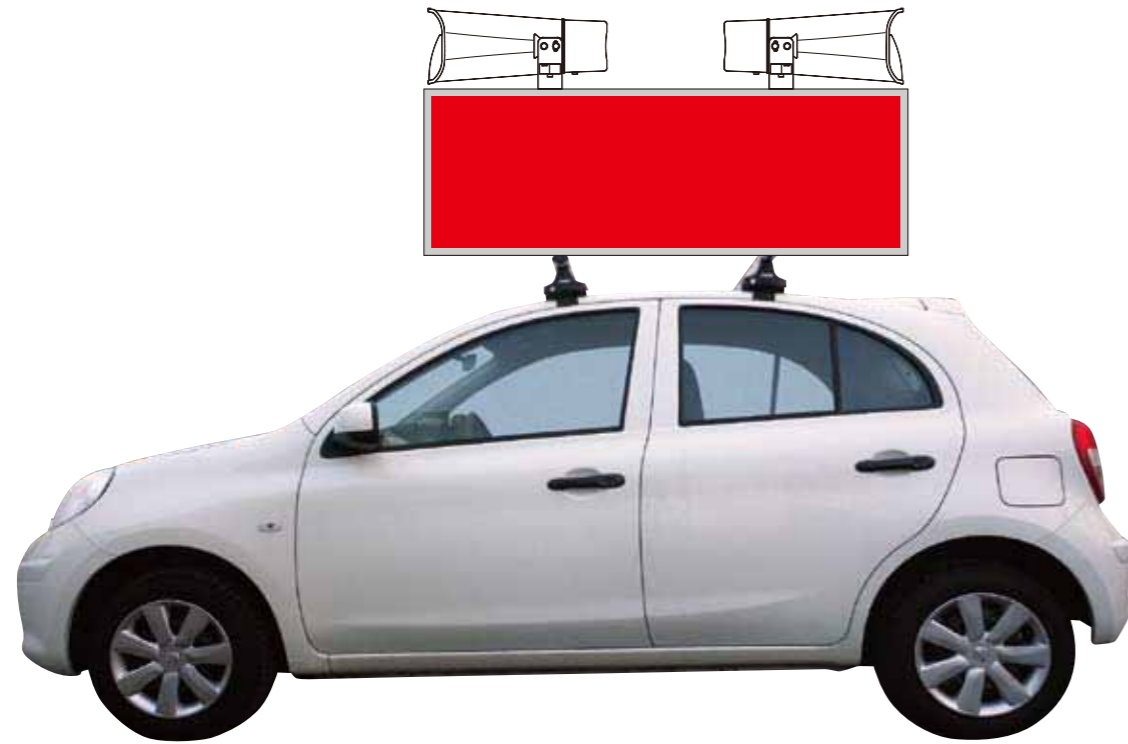

# <マーチ> 看板標準サイズ、スピーカー天井型

看板外寸	【左右】 W1600×H600	【前後】 W900×H600
看板見寸	【左右】 W1524×H524	【前後】 W824×H524
板面寸法	【左右】 W1560×H592	【前後】 W860×H592

【注】 表示パネル左右のクリアランス 2.5 ミリは、どちらかに片寄る場合があります。意匠デザインにご注意下さい。