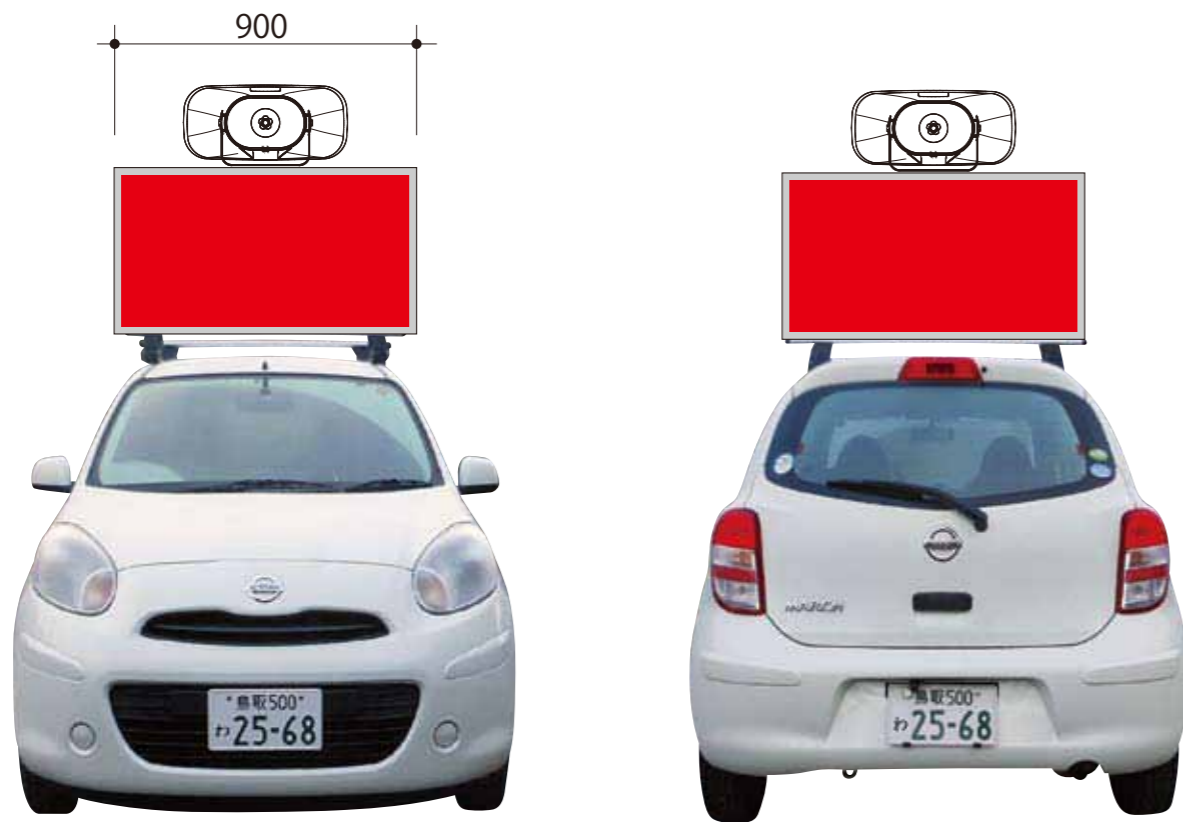

# <マーチ> 看板標準サイズ、スピーカー天井型

看板外寸	【左右】 W1600×H600	【前後】 W900×H600
看板見寸	【左右】 W1524×H524	【前後】 W824×H524
板面寸法	【左右】 W1560×H592	【前後】 W860×H592

【注】 表示パネル左右のクリアランス 2.5 ミリは、どちらかに片寄る場合があります。意匠デザインにご注意下さい。