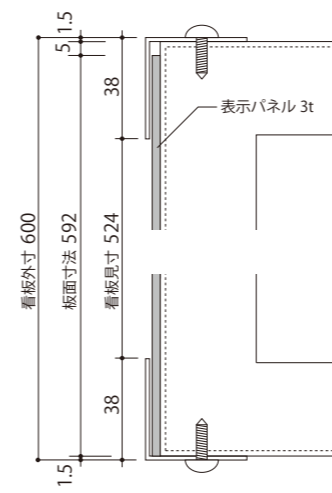

# <マーチ> 看板標準サイズ、スピーカー天井型

看板外寸	【左右】 W1600×H600	【前後】 W900×H600
看板見寸	【左右】 W1524×H524	【前後】 W824×H524
板面寸法	【左右】 W1560×H592	【前後】 W860×H592

【注】 表示パネル左右のクリアランス 2.5 ミリは、どちらかに片寄る場合があります。意匠デザインにご注意下さい。