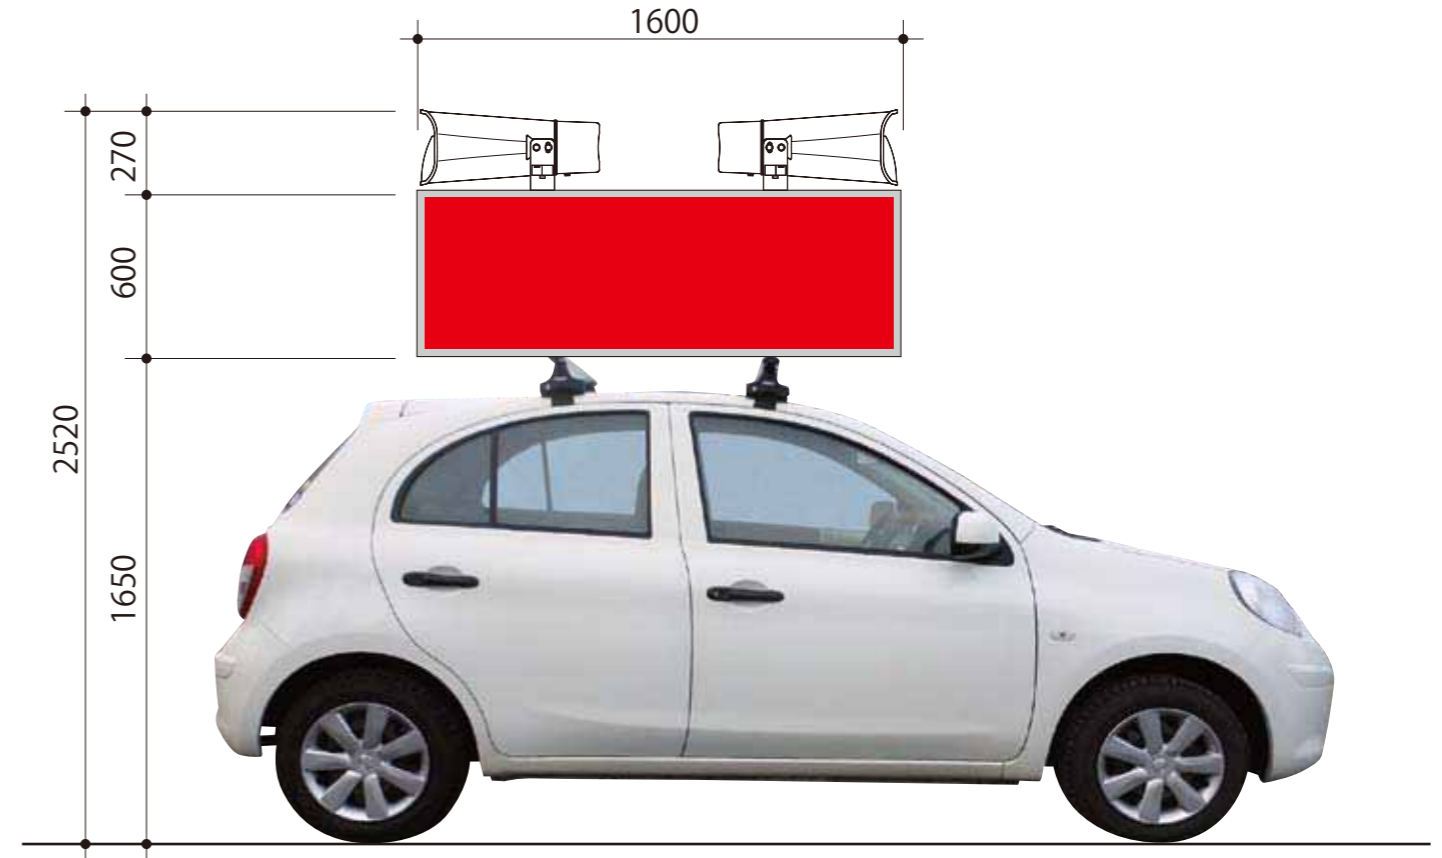

# <マーチ> 看板標準サイズ、スピーカー天井型

看板外寸	【左右】 W1600×H600	【前後】 W900×H600
看板見寸	【左右】 W1524×H524	【前後】 W824×H524
板面寸法	【左右】 W1560×H592	【前後】 W860×H592

【注】 表示パネル左右のクリアランス 2.5 ミリは、どちらかに片寄る場合があります。意匠デザインにご注意下さい。