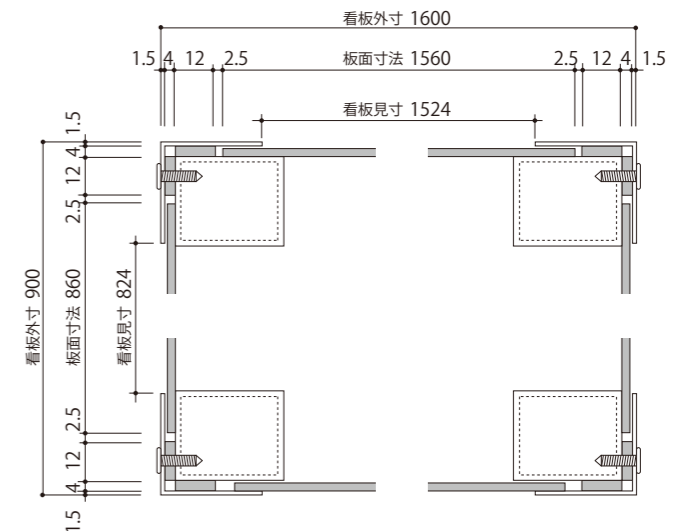

# <マーチ> 看板標準サイズ、スピーカー天井型

看板外寸	【左右】 W1600×H600	【前後】 W900×H600
看板見寸	【左右】 W1524×H524	【前後】 W824×H524
板面寸法	【左右】 W1560×H592	【前後】 W860×H592

【注】 表示パネル左右のクリアランス 2.5 ミリは、どちらかに片寄る場合があります。意匠デザインにご注意下さい。